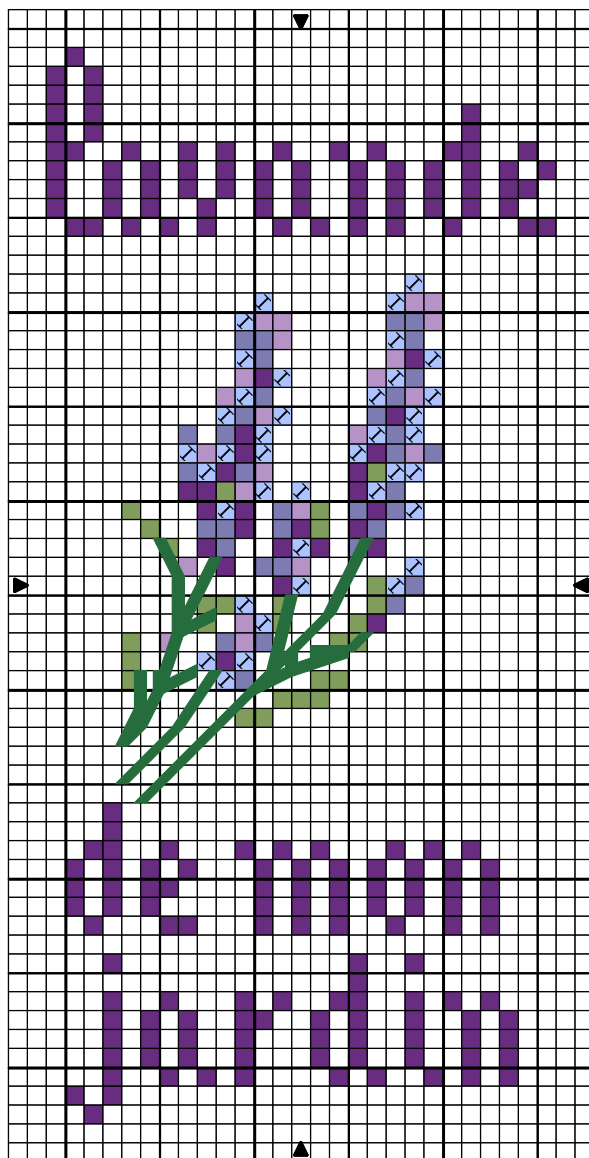

LAVANDE DE MON JARDIN

LAVANDE DE MON JARDIN

	Lavande foncé
	Pervenche très clair
	Pervenche clair
	Misty Green vy lt
	Lavande très clair

Points arrière

 Vert Jade moyen

Trame 27 x 57

Zone de dessin 4.9 x 10.4 cm de 55 pts/10cm
3.9 x 8.1 cm de 70 pts/10cm
3.0 x 6.3 cm de 90 pts/10cm

Commentaire

Modèle offert par Sereine sur le site : / <http://www.croix-de-sereine.fr/>

Une version WXS exploitable avec le logiciel Super Point de Croix est disponible en s'adressant à

:

contact@croix-de-sereine.fr