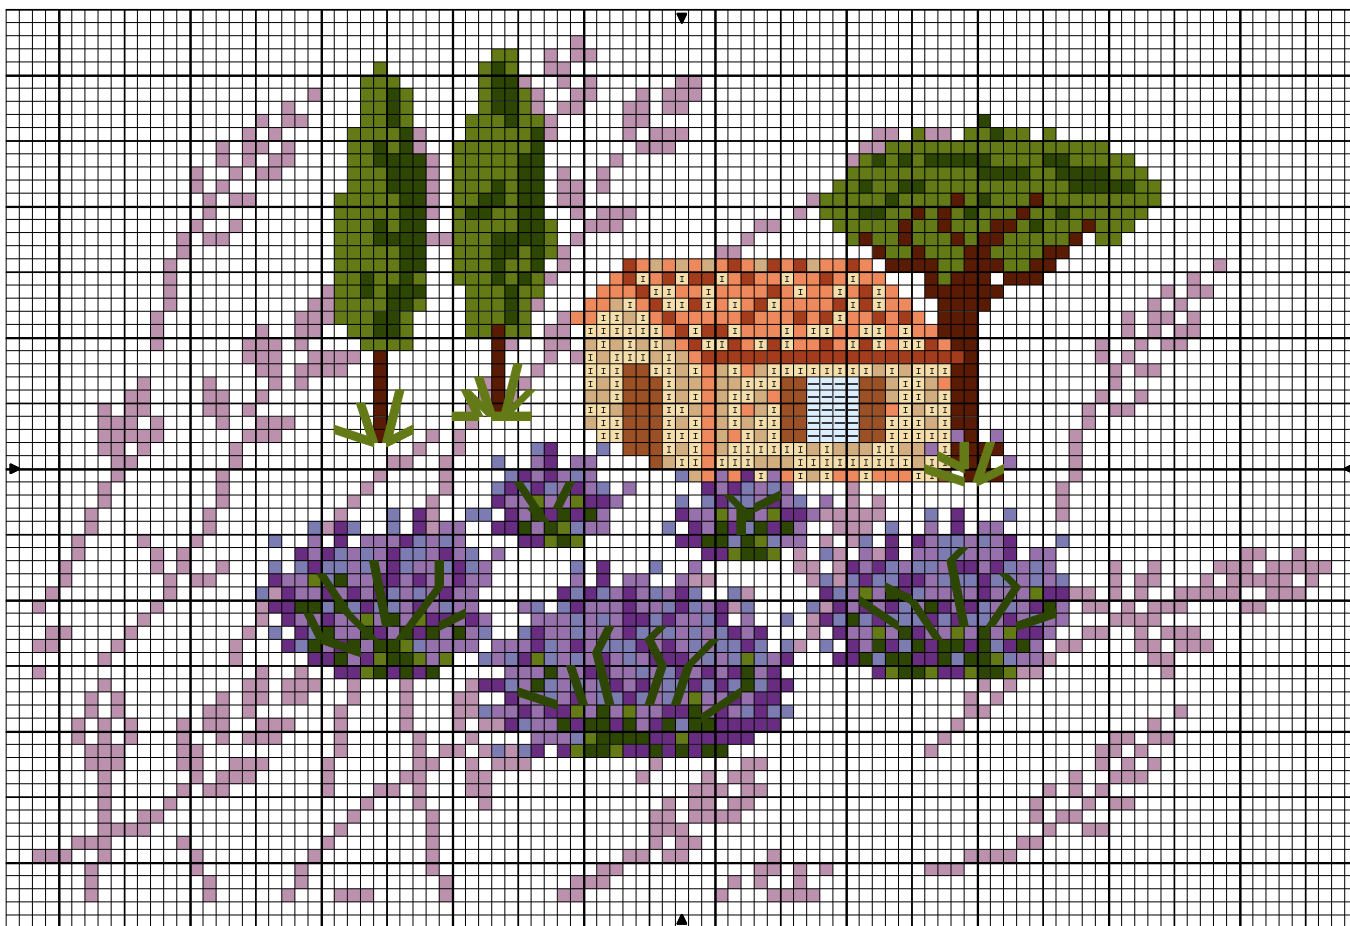

MAS PROVENCAL

MAS PROVENCAL

	Violet tr cl
	Vert forêt my
	Vert forêt tr fc
	Lilas foncé
	Lavande foncé
	Pervenche clair
	Orange brûlé tr tr cl
	Orange chaud cl
	Cuivré tr tr fc
	Noisette tr cl
	Terre cuite my
	Chocolat cl
	Bleu marine tr tr cl

Points arrière

	Vert forêt my
	Vert forêt tr fc

Trame 99 x 66

Zone de dessin 18.0 x 12.0 cm de 55 pts/10cm
14.1 x 9.4 cm de 70 pts/10cm

Commentaire

Modèle offert par Sereine sur le site : <http://www.croix-de-sereine.fr/>