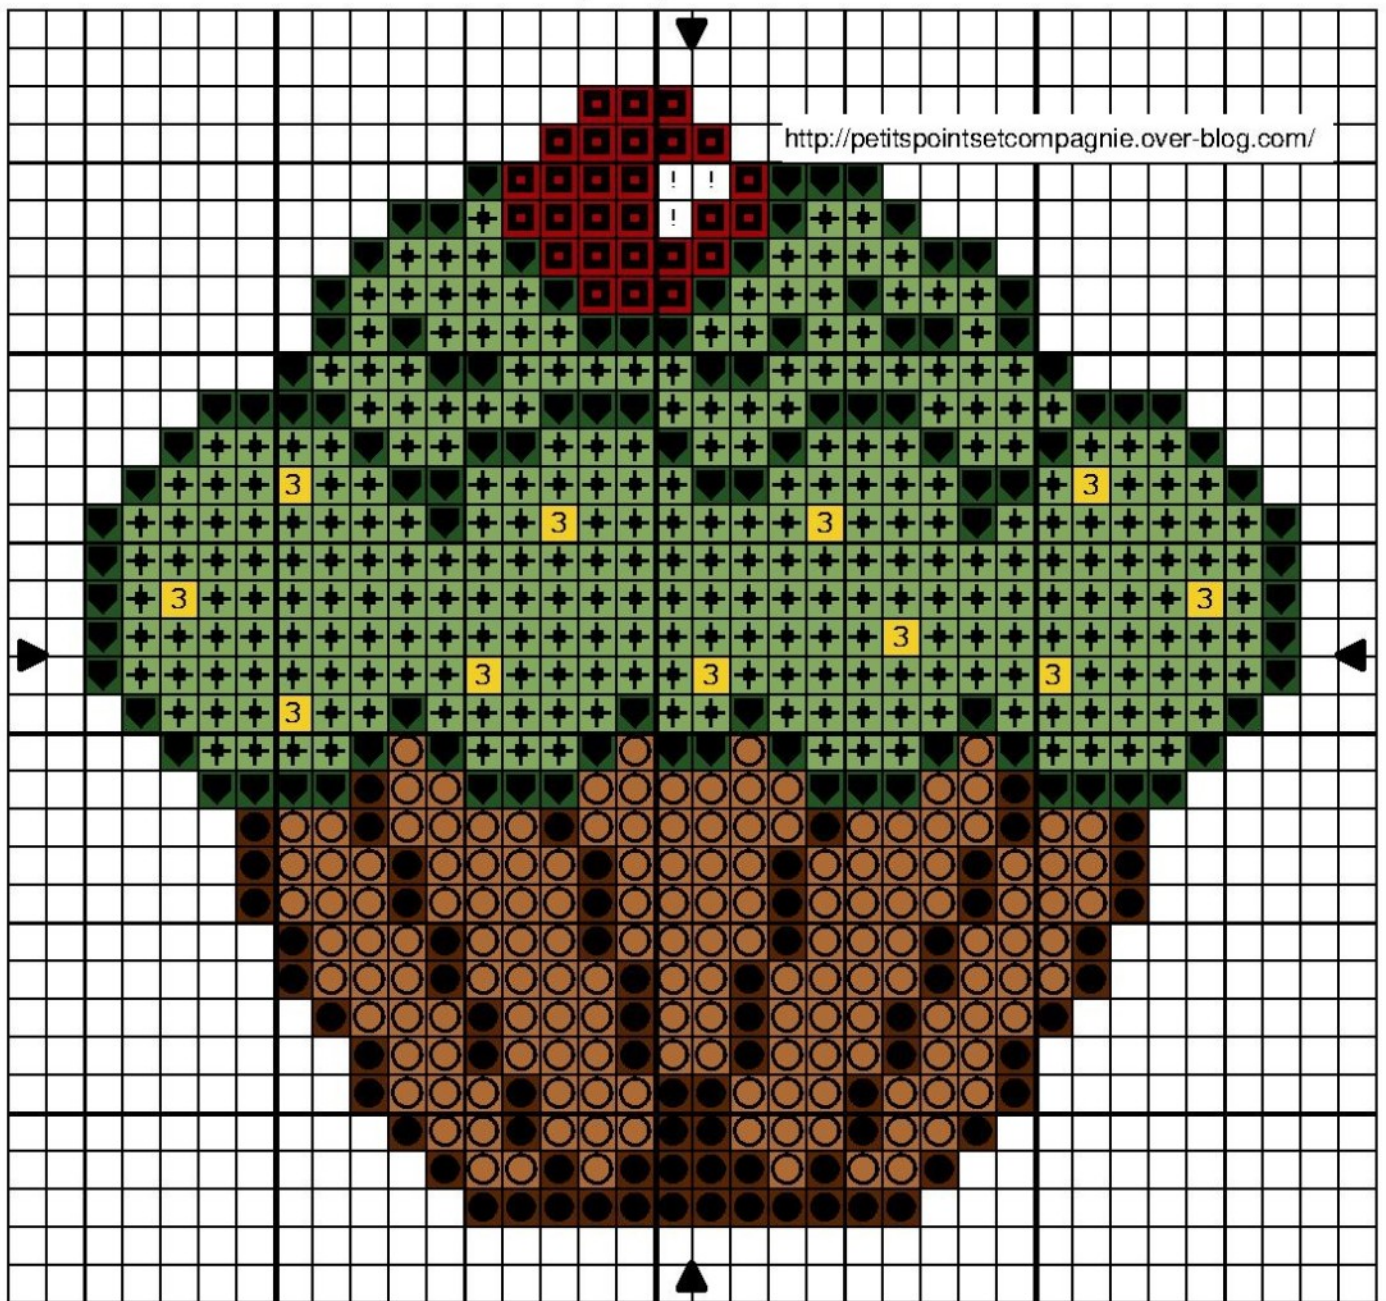

cupcake pistache citron

cupcake pistache citron

	Vert fenouil	DMC 989
	Blanc Lumière	B5200
	Rouge carmin	321
	Chocolat	433
	Vert anglais	910
	Citron	307
	Teddy	436

Nombre de points : 32 x 30

Design Area 5.8 x 5.4 cm at 55 sts per 10cm

4.6 x 4.3 cm at 70 sts per 10cm

6.4 x 6.0 cm at 50 sts per 10cm

Note : grille offerte

Ne peut être vendu

Dessiné par: charlotte091

Copyright © <http://charlotteetsespetitescroix.over-blog.com/> et <http://petitspointsetcompagnie.over-blog.com/>