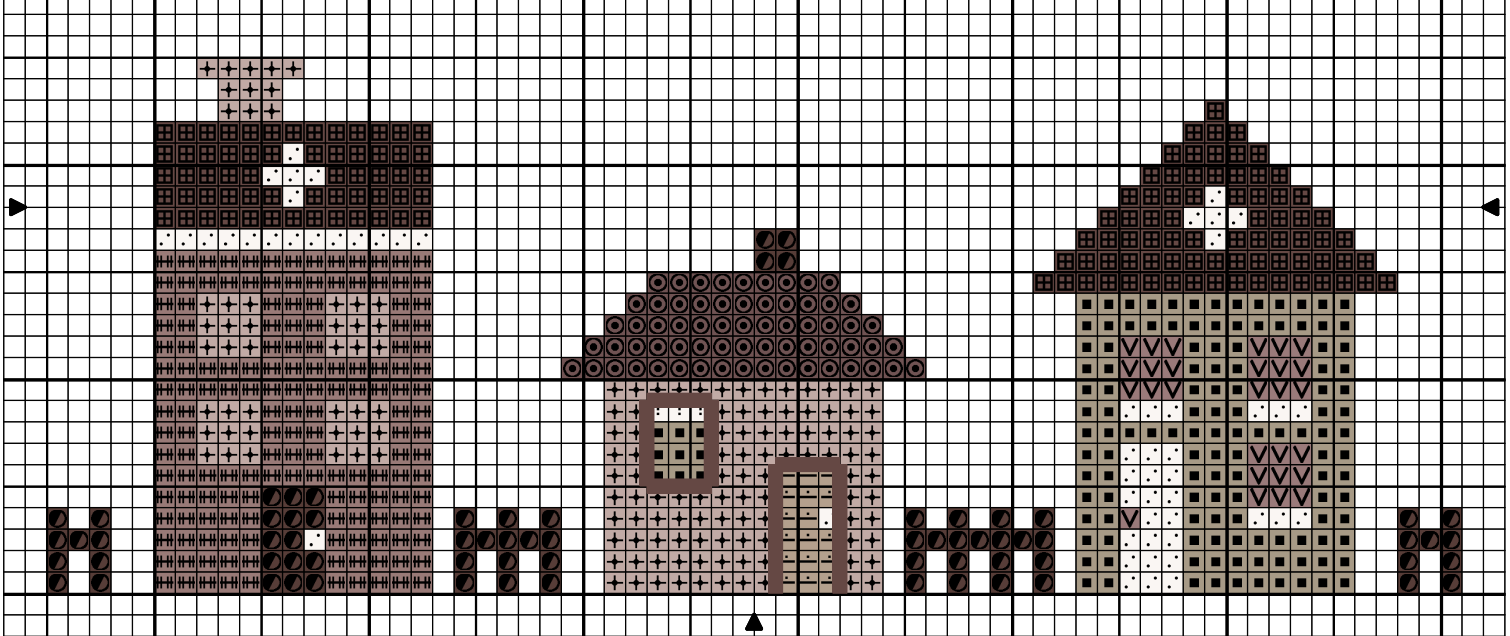

## Maisons Campagne

# Maisons Campagne

### Points arrière

	Sépia	779
	Taupe foncé	3860

### Points de noeud

	Sépia	779
--	-------	-----

Zone de dessin 12.0 x 6.5 cm de 55 pts/10cm  
 11.0 x 6.0 cm de 60 pts/10cm

Auteur: L'Atelier de Framboise Chocolat